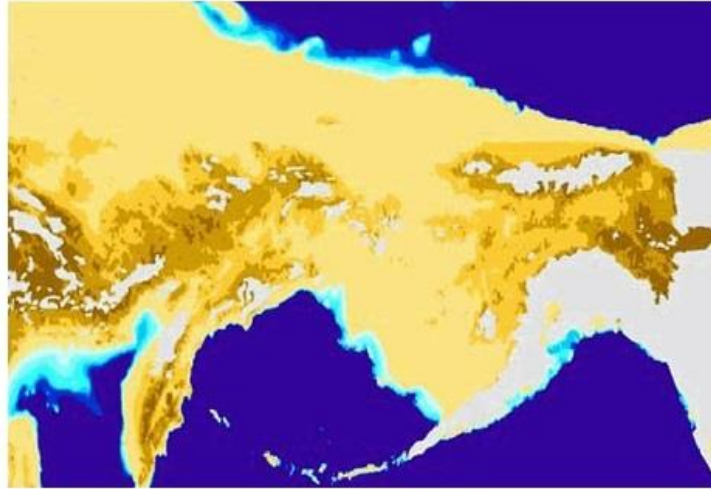

Beringia

N° 1 **La Beringia 20.000 anni fa ca**

Lo stretto di Bering oggi

Calotte glaciali nordamericane

Punta di selce di Clovis

Punte di selce con scanalatura per giavellotti

Area geografica di Clovis

Popolazione di Clovis (virtuale)

Ipotetiche rotte migratorie

Paesi Baschi - Spagna

Cro Magnon

Ricostruzione
virtuale di un
uomo e di
una donna

LAUBURU

Il Lauburu,
o croce basca, è un
simbolo
tradizionale che
rappresenta il Paese
e il popolo basco