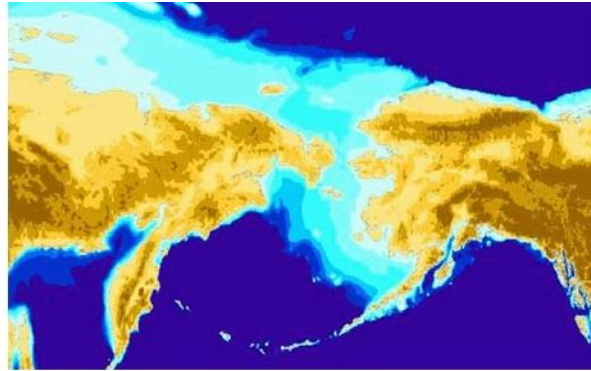

Beringia

N° 1 **La Beringia 20.000 anni fa ca**

Lo stretto di Bering oggi

Calotte glaciali nordamericane

Punta di selce di Clovis

Punte di selce con scanalatura per giavellotti

Area geografica di Clovis

Popolazione di Clovis (virtuale)

Ipotetiche rotte migratorie

Paesi Baschi - Spagna

Cro Magnon

Ricostruzione
virtuale di un
uomo e di
una donna

LAUBURU

Il Lauburu,
o croce basca, è un
simbolo
tradizionale che
rappresenta il Paese
e il popolo basco