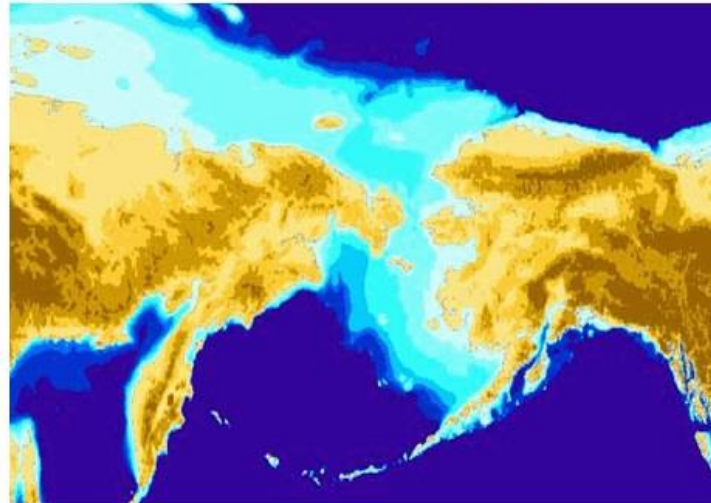

Beringia

N° 1 **La Beringia 20.000 anni fa ca**

Lo stretto di Bering oggi

Calotte glaciali nordamericane

Punta di selce di Clovis

Punte di selce con scanalatura per giavellotti

Area geografica di Clovis

Popolazione di Clovis (virtuale)

Ipotetiche rotte migratorie

Paesi Baschi - Spagna

Cro Magnon

Ricostruzione
virtuale di un
uomo e di
una donna

LAUBURU

Il Lauburu,
o croce basca, è un
simbolo
tradizionale che
rappresenta il Paese
e il popolo basco